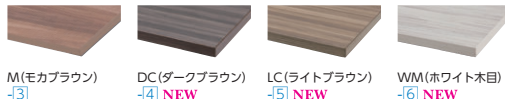

ワイヤリング(配線ボックス付)

テーブルの天板中央部に、配線ボックスを装備しています。

ボックスの両サイドには、コンセント・コネクタ(オプション)を取り付けられるコードホールが付いています。コードホールオプション P67

シンプル・シャープなアルミ押し出し成型脚の4本脚テーブルです。

FNM-1580TP (パールアルダー)

FNM-2111TCW (ホワイト)

タイプ	W×D×H/脚間	質量kg	商品コード	品番	価格
配線ボックスなし	2400×1200×720/2230	85.5	11-1468-□	FNM-2412T□	¥209,200
	2100×1100×720/1930	72.5	11-1469-□	FNM-2111T□	¥196,300
	1800×900×720/1630	52.0	11-0183-□	FNM-1890T□	¥185,800
	1500×800×720/1330	42.0	11-0184-□	FNM-1580T□	¥155,900
	1200×800×720/1030	35.5	11-0185-□	FNM-1280T□	¥140,100
配線ボックス付	2400×1200×720/2230	83.5	11-1467-□	FNM-2412TC□	¥230,300
	2100×1100×720/1930	71.5	11-0182-□	FNM-2111TC□	¥215,800

FNM-2412-2111

FNM-1890-1580

FNM-1280

パイプ脚テーブル

セット写真のテーブル CTY-1890K-M、チェアTC-27G チェア P301

■天板カラー

M(モカブラウン) -3

DC(ダークブラウン) -4 NEW

LC(ライトブラウン) -5 NEW

WM(ホワイト木目) -6 NEW

●Y字脚

●U字脚

CTY-1890K-M(モカブラウン)

CTU-1890K-LC(ライトブラウン)

Y字脚

寸法W×D×H	商品コード	品番	価格
1800×900×720	50-1167-□	CTY-1890K-□	¥103,300
1800×750×720	50-1168-□	CTY-1875K-□	¥102,300
1500×900×720	50-1169-□	CTY-1590K-□	¥98,900
1500×750×720	50-1170-□	CTY-1575K-□	¥96,800

■仕様(CTY)

天板・天板厚/メラミン化粧板・22mm
天板芯材/パーティクルボード
天板エッジ/ABS樹脂
脚部/φ25.4スチールパイプ
粉体塗装(ブラック)

CTY

U字脚

寸法W×D×H	商品コード	品番	価格
1800×900×720	50-1171-□	CTU-1890K-□	¥105,100
1800×750×720	50-1172-□	CTU-1875K-□	¥103,700
1500×900×720	50-1173-□	CTU-1590K-□	¥100,600
1500×750×720	50-1174-□	CTU-1575K-□	¥98,900