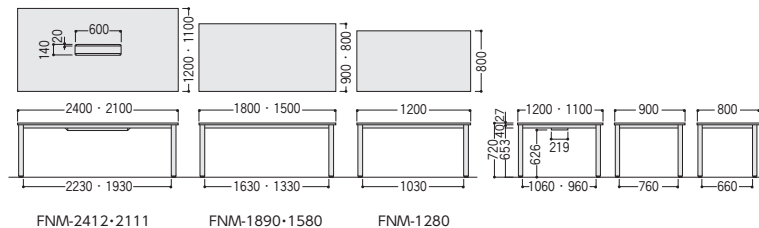

ワイヤリング(配線ボックス付)

テーブルの天板中央部に、配線ボックスを装備しています。

ボックスの両サイドには、コンセント・コネクタ(オプション)を取り付けられるコードホールが付いています。コードホールオプション P67

シンプル・シャープなアルミ押し出し成型脚の4本脚テーブルです。

FNM-1580TP (パールアルダー)

FNM-2111TCW (ホワイト)

タイプ	W×D×H/脚間	質量kg	商品コード	品番	価格
配線ボックスなし	2400×1200×720/2230	85.5	11-1468-□	FNM-2412T□	¥209,200
	2100×1100×720/1930	72.5	11-1469-□	FNM-2111T□	¥196,300
	1800×900×720/1630	52.0	11-0183-□	FNM-1890T□	¥185,800
	1500×800×720/1330	42.0	11-0184-□	FNM-1580T□	¥155,900
	1200×800×720/1030	35.5	11-0185-□	FNM-1280T□	¥140,100
配線ボックス付	2400×1200×720/2230	83.5	11-1467-□	FNM-2412TC□	¥230,300
	2100×1100×720/1930	71.5	11-0182-□	FNM-2111TC□	¥215,800

LC(ライトブラウン) -5 NEW

WM(ホワイト木目) -6 NEW

●Y字脚

●U字脚

CTY-1890K-M(モカブラウン)

CTU-1890K-LC(ライトブラウン)

Y字脚

寸法W×D×H	商品コード	品番	価格
1800×900×720	50-1167-□	CTY-1890K-□	¥103,300
1800×750×720	50-1168-□	CTY-1875K-□	¥102,300
1500×900×720	50-1169-□	CTY-1590K-□	¥98,900
1500×750×720	50-1170-□	CTY-1575K-□	¥96,800