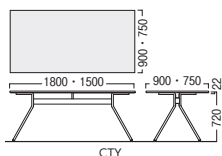

LC(ライトブラウン) -5 NEW

WM(ホワイト木目) -6 NEW

●Y字脚

●U字脚

CTY-1890K-M(モカブラウン)

CTU-1890K-LC(ライトブラウン)

Y字脚

寸法W×D×H	商品コード	品番	価格
1800×900×720	50-1167-□	CTY-1890K-□	¥103,300
1800×750×720	50-1168-□	CTY-1875K-□	¥102,300
1500×900×720	50-1169-□	CTY-1590K-□	¥98,900
1500×750×720	50-1170-□	CTY-1575K-□	¥96,800

■仕様(CTY)

天板・天板厚/メラミン化粧板・22mm
天板芯材/パーティクルボード
天板エッジ/ABS樹脂
脚部/φ25.4スチールパイプ
粉体塗装(ブラック)

CTY

U字脚

寸法W×D×H	商品コード	品番	価格
1800×900×720	50-1171-□	CTU-1890K-□	¥105,100
1800×750×720	50-1172-□	CTU-1875K-□	¥103,700
1500×900×720	50-1173-□	CTU-1590K-□	¥100,600
1500×750×720	50-1174-□	CTU-1575K-□	¥98,900