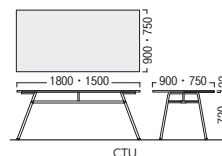

ミーティングテーブル FNMシリーズ・パイプ脚テーブル

FNMシリーズ(アルミ成型脚)

■天板カラー

W (ホワイト)
(エッジ: ABS2色成型) -1

P (パールアルダー)
(エッジ: ABS単色成型) -2

■仕様

天板・天板厚/メラミン化粧板・27mm
天板芯材/パーティクルボード
天板エッジ/W: ABS樹脂2色成型、P: ABS樹脂1色成型
脚部/アルミ合金押し出し成型
アジャスター/ABS樹脂(別タイプ)
天板下フレーム/スチール、
粉体塗装(シルバーメタリック)

ワイヤリング(配線ボックス付)

テーブルの天板中央部に、配線ボックスを装備しています。

ボックスの両サイドには、コンセント・コネクタ(オプション)を取り付けられるコードホールが付いています。コードホールオプション P67

シンプル・シャープなアルミ押し出し成型脚の4本脚テーブルです。

タイプ	W×D×H/脚間	質量kg	商品コード	品番	価格
配線ボックスなし	2400×1200×720/2230	85.5	11-1468-□	FNM-2412T□	¥209,200
	2100×1100×720/1930	72.5	11-1469-□	FNM-2111T□	¥196,300
	1800×900×720/1630	52.0	11-0183-□	FNM-1890T□	¥185,800
	1500×800×720/1330	42.0	11-0184-□	FNM-1580T□	¥155,900
	1200×800×720/1030	35.5	11-0185-□	FNM-1280T□	¥140,100
配線ボックス付	2400×1200×720/2230	83.5	11-1467-□	FNM-2412TC□	¥230,300
	2100×1100×720/1930	71.5	11-0182-□	FNM-2111TC□	¥215,800

パイプ脚テーブル

■天板カラー

M(モカブラウン) -3

DC(ダークブラウン) -4 NEW

LC(ライトブラウン) -5 NEW

WM(ホワイト木目) -6 NEW

●Y字脚

●U字脚

Y字脚

寸法W×D×H	商品コード	品番	価格
1800×900×720	50-1167-□	CTY-1890K-□	¥103,300
1800×750×720	50-1168-□	CTY-1875K-□	¥102,300
1500×900×720	50-1169-□	CTY-1590K-□	¥98,900
1500×750×720	50-1170-□	CTY-1575K-□	¥96,800

■仕様(CTY)

天板・天板厚/メラミン化粧板・22mm
天板芯材/パーティクルボード
天板エッジ/ABS樹脂
脚部/φ25.4スチールパイプ
粉体塗装(ブラック)

U字脚

寸法W×D×H	商品コード	品番	価格
1800×900×720	50-1171-□	CTU-1890K-□	¥105,100
1800×750×720	50-1172-□	CTU-1875K-□	¥103,700
1500×900×720	50-1173-□	CTU-1590K-□	¥100,600
1500×750×720	50-1174-□	CTU-1575K-□	¥98,900

■仕様(CTU)

天板・天板厚/メラミン化粧板・22mm
天板芯材/パーティクルボード
天板エッジ/ABS樹脂
脚部/φ25.4スチールパイプ
粉体塗装(ブラック)

CTU